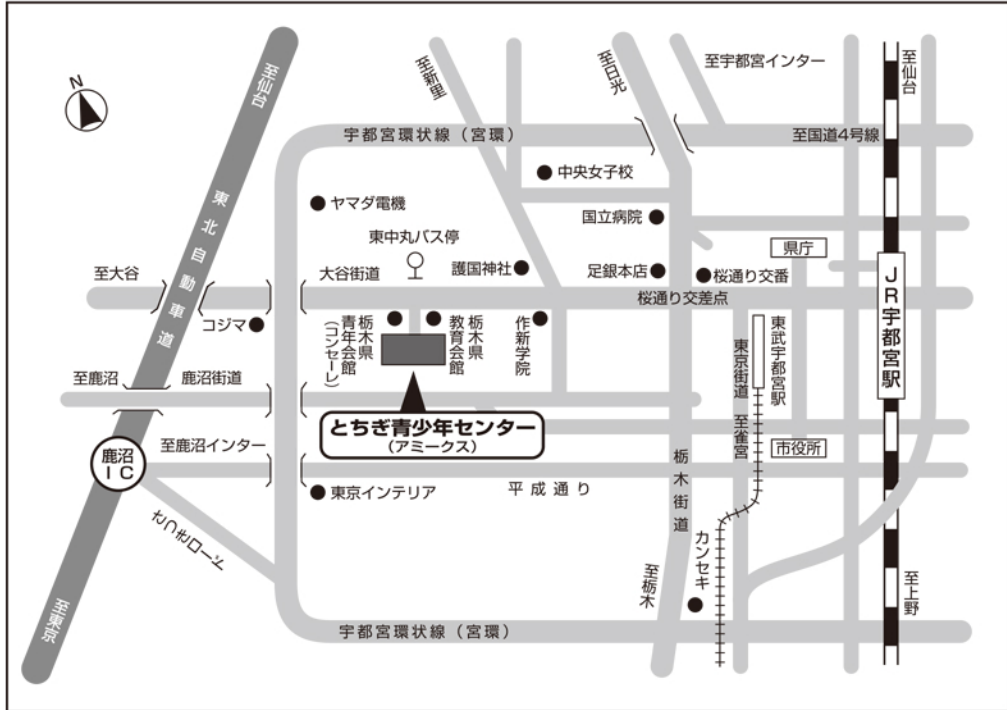

## 【交通機関】

- JR宇都宮駅より(4.7km) 関東バス「作新学院駒生」行き(⑥⑦番乗り場) 東中丸バス停下車
- 東武宇都宮駅からは乗車バス停が「東武駅前」、運行先や下車場所は上記と同じ。  
<車で>
- 東北自動車道宇都宮インターより9.0km。鹿沼インターより9.5km。